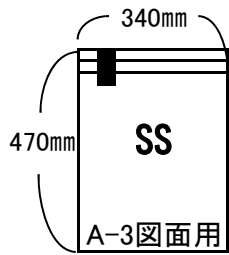

新価格表(運賃・税込)

肉薄品 (厚さ=52ミクロン= $\frac{52}{1000}$ mm)

製品名	SS (340×470mm)			
入数	30枚入	60枚入	90枚入	300枚入
単価/枚	200円	152円	137円	114円
お値段	6,000円	9,120円	12,330円	34,200円

製品名	S (640×470mm)			
入数	30枚入	60枚入	90枚入	300枚入
単価/枚	275円	232円	211円	182円
お値段	8,250円	13,920円	18,990円	54,600円

製品名	M (900×650mm)			
入数	30枚入	60枚入	90枚入	200枚入
単価/枚	374円	325円	299円	267円
お値段	11,220円	19,500円	26,910円	53,400円

肉厚品 (厚さ=105ミクロン= $\frac{105}{1000}$ mm)

製品名	ASS (340×470mm)			
入数	30枚入	60枚入	90枚入	300枚入
単価/枚	234円	192円	164円	135円
お値段	7,020円	11,520円	14,760円	40,500円

製品名	AS (640×470mm)			
入数	30枚入	60枚入	90枚入	300枚入
単価/枚	328円	284円	247円	216円
お値段	9,840円	17,040円	22,230円	64,800円

製品名	AM (900×650mm)			
入数	30枚入	60枚入	90枚入	200枚入
単価/枚	469円	417円	372円	337円
お値段	14,070円	25,020円	33,480円	67,400円