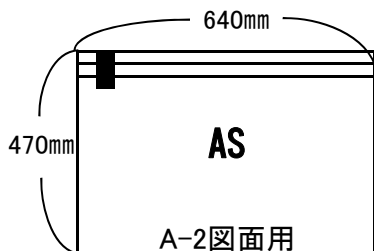

新価格表(運賃・税込)

肉薄品 (厚さ=52ミクロン= $\frac{52}{1000}$ mm)

製品名	SS (340×470mm)			
入数	30枚入	60枚入	90枚入	300枚入
単価/枚	200円	152円	137円	114円
お値段	6,000円	9,120円	12,330円	34,200円

製品名	S (640×470mm)			
入数	30枚入	60枚入	90枚入	300枚入
単価/枚	275円	232円	211円	182円
お値段	8,250円	13,920円	18,990円	54,600円

製品名	M (900×650mm)			
入数	30枚入	60枚入	90枚入	200枚入
単価/枚	374円	325円	299円	267円
お値段	11,220円	19,500円	26,910円	53,400円

肉厚品 (厚さ=105ミクロン= $\frac{105}{1000}$ mm)

製品名	ASS (340×470mm)			
入数	30枚入	60枚入	90枚入	300枚入
単価/枚	234円	192円	164円	135円
お値段	7,020円	11,520円	14,760円	40,500円

製品名	AS (640×470mm)			
入数	30枚入	60枚入	90枚入	300枚入
単価/枚	328円	284円	247円	216円
お値段	9,840円	17,040円	22,230円	64,800円

製品名	AM (900×650mm)			
入数	30枚入	60枚入	90枚入	200枚入
単価/枚	469円	417円	372円	337円
お値段	14,070円	25,020円	33,480円	67,400円