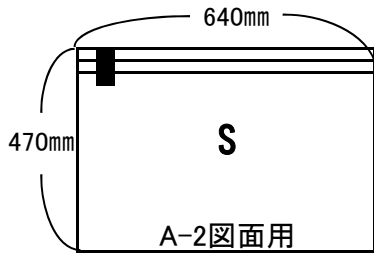

新価格表(運賃・税込)

肉薄品 (厚さ=52ミクロン= $\frac{52}{1000}$ mm)

製品名	SS (340×470mm)			
入数	30枚入	60枚入	90枚入	300枚入
単価/枚	200円	152円	137円	114円
お値段	6,000円	9,120円	12,330円	34,200円

製品名	S (640×470mm)			
入数	30枚入	60枚入	90枚入	300枚入
単価/枚	275円	232円	211円	182円
お値段	8,250円	13,920円	18,990円	54,600円

製品名	M (900×650mm)			
入数	30枚入	60枚入	90枚入	200枚入
単価/枚	374円	325円	299円	267円
お値段	11,220円	19,500円	26,910円	53,400円

肉厚品 (厚さ=105ミクロン= $\frac{105}{1000}$ mm)

製品名	ASS (340×470mm)			
入数	30枚入	60枚入	90枚入	300枚入
単価/枚	234円	192円	164円	135円
お値段	7,020円	11,520円	14,760円	40,500円

製品名	AS (640×470mm)			
入数	30枚入	60枚入	90枚入	300枚入
単価/枚	328円	284円	247円	216円
お値段	9,840円	17,040円	22,230円	64,800円

製品名	AM (900×650mm)			
入数	30枚入	60枚入	90枚入	200枚入
単価/枚	469円	417円	372円	337円
お値段	14,070円	25,020円	33,480円	67,400円