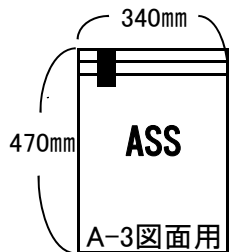

新価格表(運賃・税込)

肉薄品 (厚さ=52ミクロン= $\frac{52}{1000}$ mm)

製品名	SS (340×470mm)			
入数	30枚入	60枚入	90枚入	300枚入
単価/枚	200円	152円	137円	114円
お値段	6,000円	9,120円	12,330円	34,200円

製品名	S (640×470mm)			
入数	30枚入	60枚入	90枚入	300枚入
単価/枚	275円	232円	211円	182円
お値段	8,250円	13,920円	18,990円	54,600円

製品名	M (900×650mm)			
入数	30枚入	60枚入	90枚入	200枚入
単価/枚	374円	325円	299円	267円
お値段	11,220円	19,500円	26,910円	53,400円

肉厚品 (厚さ=105ミクロン= $\frac{105}{1000}$ mm)

製品名	ASS (340×470mm)			
入数	30枚入	60枚入	90枚入	300枚入
単価/枚	234円	192円	164円	135円
お値段	7,020円	11,520円	14,760円	40,500円

製品名	AS (640×470mm)			
入数	30枚入	60枚入	90枚入	300枚入
単価/枚	328円	284円	247円	216円
お値段	9,840円	17,040円	22,230円	64,800円

製品名	AM (900×650mm)			
入数	30枚入	60枚入	90枚入	200枚入
単価/枚	469円	417円	372円	337円
お値段	14,070円	25,020円	33,480円	67,400円