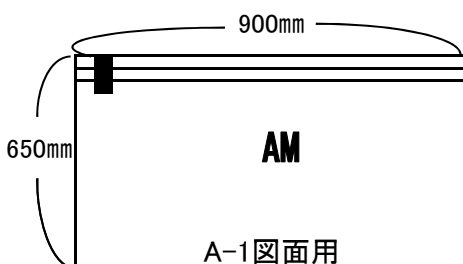

製品名	M (900×650mm)			
入数	30枚入	60枚入	90枚入	200枚入
単価/枚	374円	325円	299円	267円
お値段	11,220円	19,500円	26,910円	53,400円

肉厚品 (厚さ=105ミクロン= $\frac{105}{1000}$ mm)

製品名	ASS (340×470mm)			
入数	30枚入	60枚入	90枚入	300枚入
単価/枚	234円	192円	164円	135円
お値段	7,020円	11,520円	14,760円	40,500円

製品名	AS (640×470mm)			
入数	30枚入	60枚入	90枚入	300枚入
単価/枚	328円	284円	247円	216円
お値段	9,840円	17,040円	22,230円	64,800円

製品名	AM (900×650mm)			
入数	30枚入	60枚入	90枚入	200枚入
単価/枚	469円	417円	372円	337円
お値段	14,070円	25,020円	33,480円	67,400円