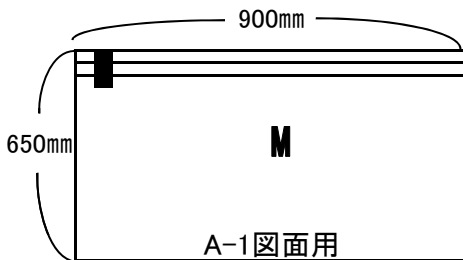

新価格表(運賃・税込)

肉薄品 (厚さ=52ミクロン= $\frac{52}{1000}$ mm)

製品名	SS (340×470mm)			
入数	30枚入	60枚入	90枚入	300枚入
単価/枚	200円	152円	137円	114円
お値段	6,000円	9,120円	12,330円	34,200円

製品名	S (640×470mm)			
入数	30枚入	60枚入	90枚入	300枚入
単価/枚	275円	232円	211円	182円
お値段	8,250円	13,920円	18,990円	54,600円

製品名	M (900×650mm)			
入数	30枚入	60枚入	90枚入	200枚入
単価/枚	374円	325円	299円	267円
お値段	11,220円	19,500円	26,910円	53,400円

肉厚品 (厚さ=105ミクロン= $\frac{105}{1000}$ mm)

製品名	ASS (340×470mm)			
入数	30枚入	60枚入	90枚入	300枚入
単価/枚	234円	192円	164円	135円
お値段	7,020円	11,520円	14,760円	40,500円

製品名	AS (640×470mm)			
入数	30枚入	60枚入	90枚入	300枚入
単価/枚	328円	284円	247円	216円
お値段	9,840円	17,040円	22,230円	64,800円

製品名	AM (900×650mm)			
入数	30枚入	60枚入	90枚入	200枚入
単価/枚	469円	417円	372円	337円
お値段	14,070円	25,020円	33,480円	67,400円